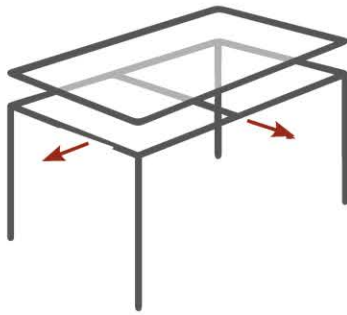

Stapelsessel

je 119.-

**Tisch,** Aluminiumgestell anthrazit,  
Tischplatte Silverstar Betonoptik  
dunkel, B/H/T ca. 90/74/160 cm **899.-**

# TISCHSYSTEM

Dieses Tischsystem bietet eine große Vielfalt an Kombinationsmöglichkeiten für Ihren Wunschtisch.

Alle Tische sind in folgenden Maßen erhältlich:

**Länge:**  
ca. 80/90/130/160/200/220/250 cm