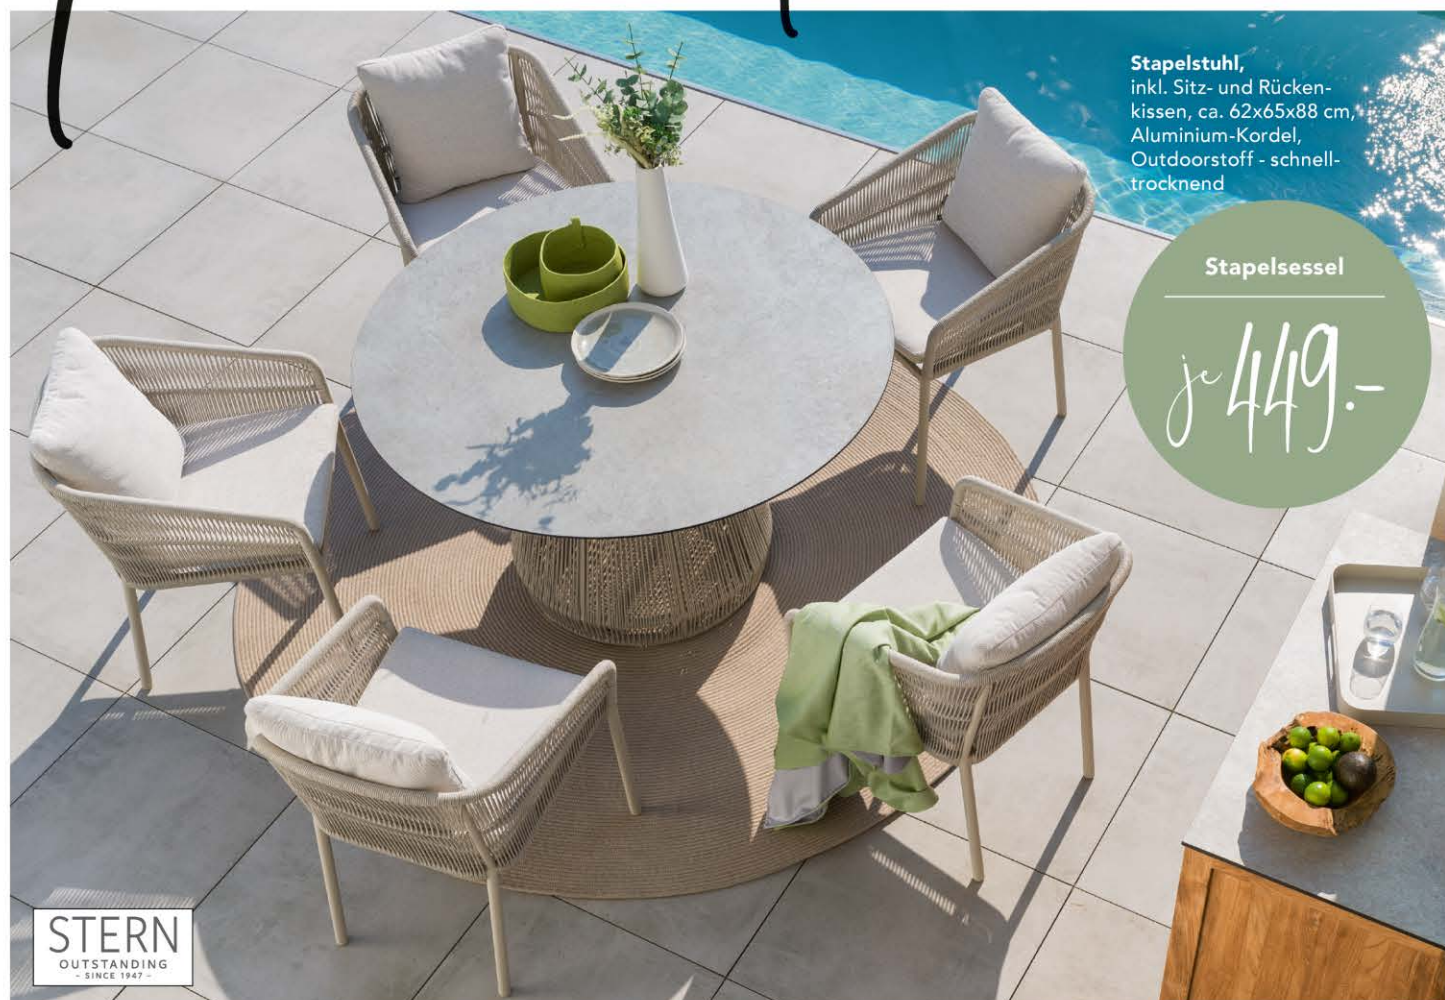

Ausziehtisch

**799.-**

Balkon-Set,  
3-tlg.

579.-

**Multifunktionale Outdoor-Balkongruppe, Aufbaubeispiel: Balkon-Set, 3-tlg.,** Aluminiumgestell grau, best. aus: **2 Elementen** mit Rücken- und Armlehne, inkl. Kissen, Bezug 100% Polyester **und Tisch**, Platte Teakholz, B/H/T ca. 181/79/60 cm.

DIESES FLEXIBLE BALKONSET IST BELIEBIG  
ERWEITER- UND KOMBINIERBAR

# EIN SOMMER MIT Freunden

**Stapelstuhl,**  
inkl. Sitz- und Rücken-  
kissen, ca. 62x65x88 cm,  
Aluminium-Kordel,  
Outdoorstoff - schnell-  
trocknend

Stapelsessel

je 449.-

**STERN**  
OUTSTANDING  
SINCE 1947