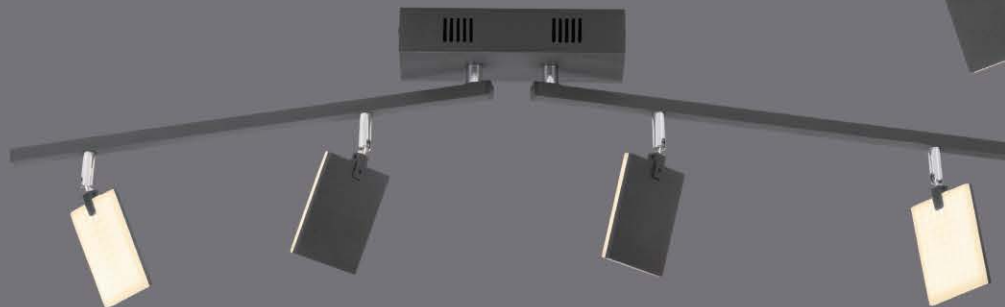

4x 6,1W LED/gesamt 3.400 Lumen B/H/L ca. 95/12,5/101 cm

199,-

variabel drehbar