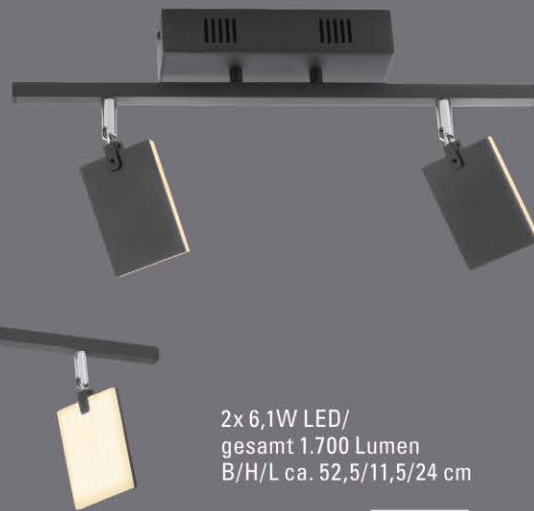

2x 6,1W LED/gesamt 1.700 Lumen B/H/L ca. 52,5/11,5/24 cm

119,-

UNSER BESTPREIS