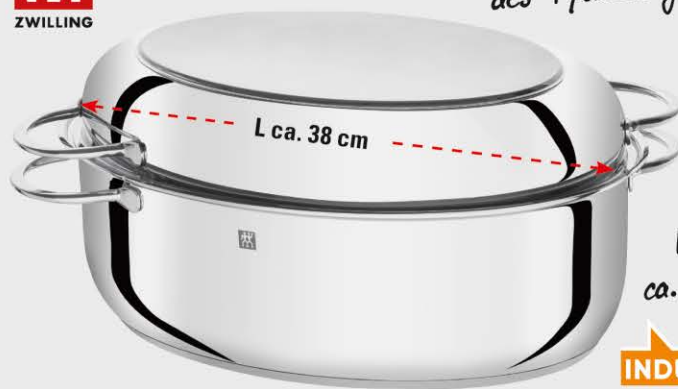

*UVP des Herstellers **99,95**

64,95 JE

BAUERNPFANNE, emalliertes Gusseisen, für alle Herdarten geeignet, ideale Wärmeverteilung, versch. Farben, Ø/H ca. 28/16 cm. 792609 068 012 120

4-TLG. STEAKMESSER-SET,
rostfreier Klingenstahl
mit ergonomischen
Kunststoffgriffen.
Steak-Sets 565069 360 000 000

4-TLG. SET
*UVP des Herstellers **54.⁹⁵**

42.⁹⁵

*Deckel auch
als Pfanne geeignet!*

*Inhalt
ca. 8,5 Liter*

INDUKTION

BRÄTER, Edelstahl 18/10, backofen-
geeignet, Gittereinsatz zum Garen, für alle
Herdarten geeignet, L ca. 38 cm. Plus 565069