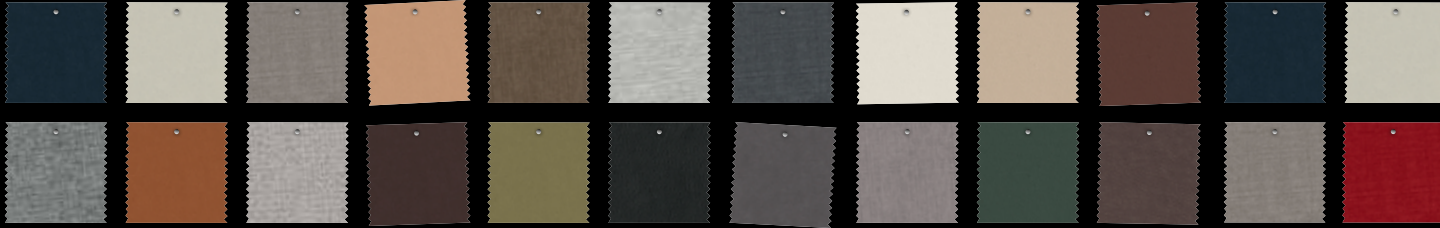

1199,-
UNSER BESTPREIS

Preise bei Abholung

KAWOO® Mix & Match...

KOMBINIERE AUS:

- bis zu 300 Farben • 11 Sitzschalen
- 3 Gestellen
- versch. Stoff- und Lederqualitäten

So? Oder so? Oder...?

Gestalte deinen Lieblingsstuhl nach Lust und Laune!