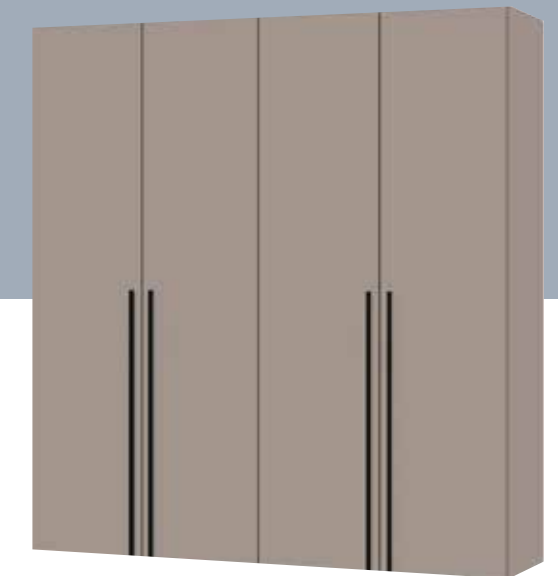

DREHTÜRENSCHRANK, Front und Korpus nougat Melaminbeschichtet, Profilgriff schwarz matt, B/H/T ca. 202,5/220/58,5 cm. Jutzler Longline M222221 010 382 0223

699.-

FRA-KAT-24/25-19