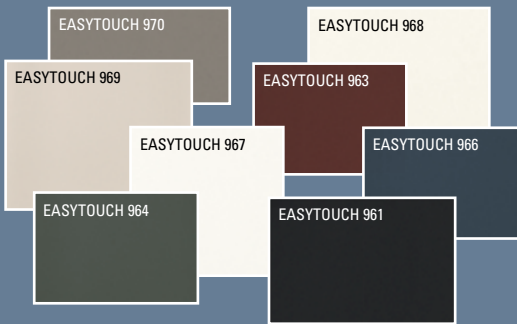

Ultramatt ist ultrachic!
Unsere EASYTOUCH-Fronten mit Anti-Fingerprint-Beschichtung gibt es in acht inspirierenden Farben. Von klassischem Weiß bis hin zu trendigem Mineralgrün.