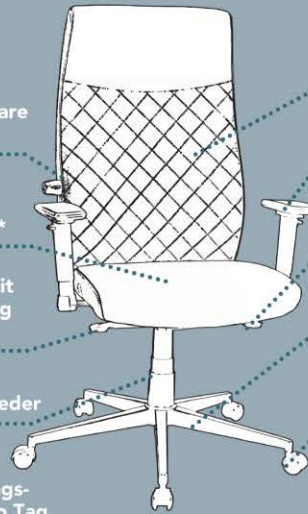

Die ergonomische Homeoffice-Serie

mechanisch verstellbare Lordosenstütze

Komfortsitz mit Kaltschaum* oder Stahlwellenfederung*

Synchronmechanik mit möglicher Arretierung in jeder Position

Sicherheitsgasdruckfeder

empfohlene Nutzungsdauer 6 bis 8 Std. pro Tag

Rückenhöhenverstellbarkeit

Armlehnen mit 2D*- oder 3D*-Technik

Sitztiefenverstellbarkeit

stabiles Metallfußkeuz 360° drehbar

gebremste Sicherheitsdoppelrollen, geeignet für Hartböden

*modellabhängig