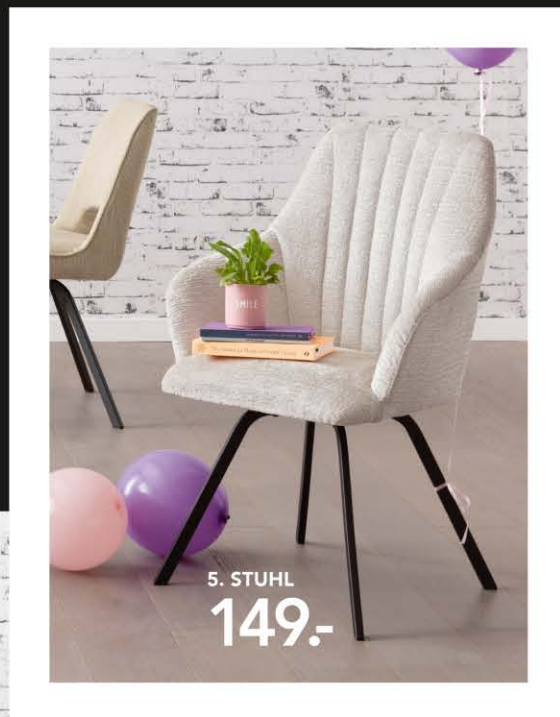

# KAWOO® Mix & Match...

KOMBINIERE AUS:

- bis zu 300 Farben
- 11 Sitzschalen
- 3 Gestellen
- versch. Stoff- und Lederqualitäten

So? Oder so? Oder...?

**Gestalte deinen Lieblingsstuhl nach Lust und Laune!**