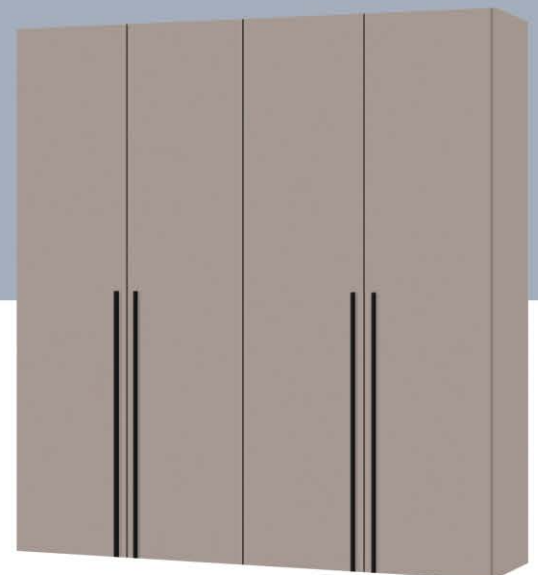

DREHTÜRENSCHRANK, Front und Korpus
nougat Melaminbeschichtet, Profilgriff
schwarz matt, B/H/T ca. 202,5/220/58,5 cm.
Jutzler Longline M222221 010 382 0223

699.-

FRA34_24_13