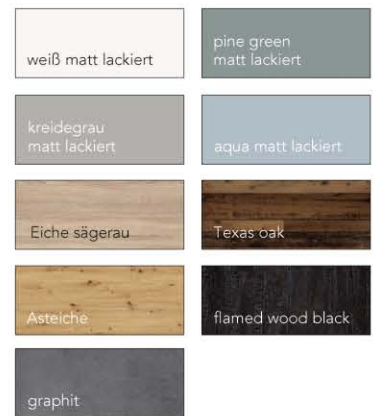

**169.-**

**2.** Platte aqua matt lackiert, B/H/T ca. 70/75/70 cm

**149.-**

**3.** Platte grau matt lackiert, B/H/T ca. 70/106/70 cm

**159.-**

**4.** Platte pine green matt lackiert, Ø/H ca. 70/75 cm

**159.-**

## FARBVARIANTEN

... und weitere Gestelle und Maße verfügbar!

**KOMBINATIONSBEISPIEL**,

B/H/T ca. 120/106/70 cm M862546 272 362 8671

**BARHOCKER**, Bezug anthrazit, 100% Polyester, Gestell Metall matt schwarz pulverbeschichtet, B/H/T ca. 45/115/51 cm. Actona Naomi 444306 451 000 000