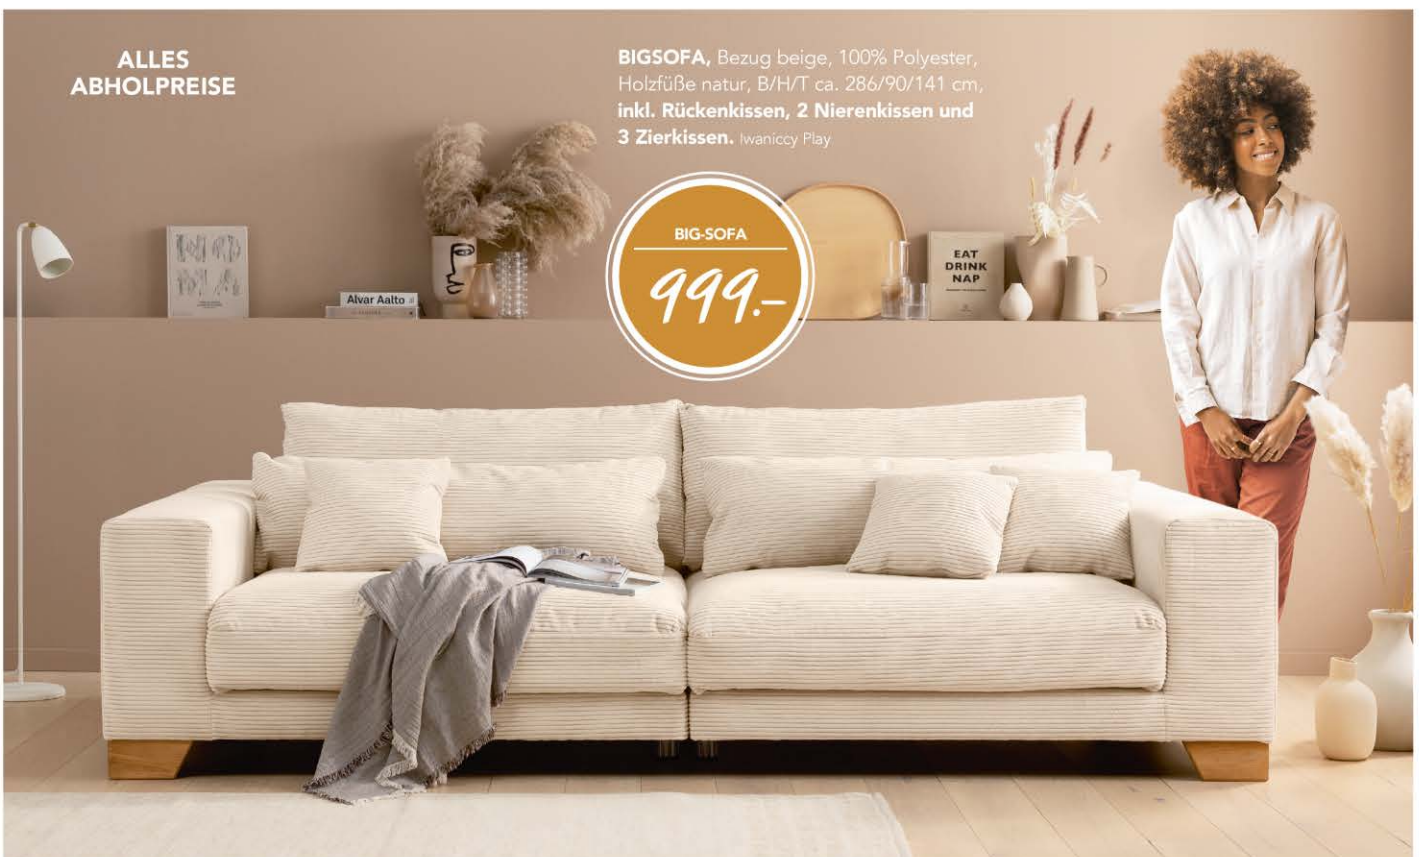

**ALLES
ABHOLPREISE**

BIGSOFA, Bezug beige, 100% Polyester,
Holzfüße natur, B/H/T ca. 286/90/141 cm,
**inkl. Rückenkissen, 2 Nierenkissen und
3 Zierkissen.** Iwaniccy Play

BIG-SOFA

999.-