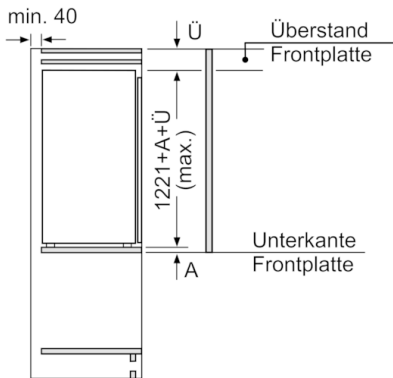

**Serie | 6, Einbau-Kühlschrank mit Gefrierfach, 122.5 x 56 cm
KIL42SDF0**

Maße in mm