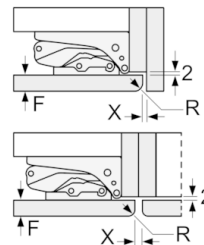

F	R	X
16-19	0-3	2,5
20	0-1	3
	2-3	2,5
21	0-1	3
	2-3	2,5
22	0	4
	1	3,5
	2-3	3

Die in der Tabelle empfohlenen Spaltmasse sind einzuhalten, um eine kollisionsfreie Öffnung der Gerätetüre zu gewährleisten und Beschädigungen am Küchenmöbel zu vermeiden.