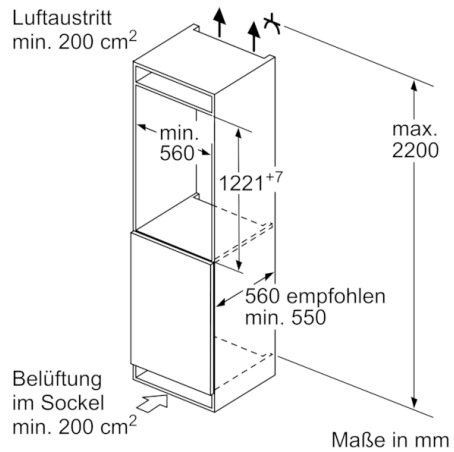

**Serie | 6, Einbau-Kühlschrank mit Gefrierfach, 122.5 x 56 cm
KIL42SDF0**

Maße in mm

Maße in mm
Empfehlung Spaltmaße für Flachscharnier

F	R	X
16-19	0-3	2,5
20	0-1	3
	2-3	2,5
21	0-1	3
	2-3	2,5
22	0	4
	1	3,5
	2-3	3

Die in der Tabelle empfohlenen Spaltmasse sind einzuhalten, um eine kollisionsfreie Öffnung der Gerätetüre zu gewährleisten und Beschädigungen am Küchenmöbel zu vermeiden.

A	B	C
1500-1750	22	22
720-1400	19	19
A1	15	19
A2	15	19