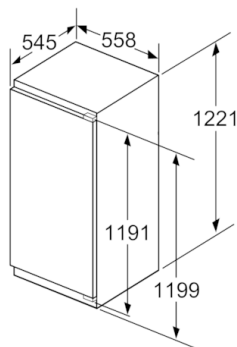

Maße in mm

Maße in mm
Empfehlung Spaltmaße für Flachscharnier