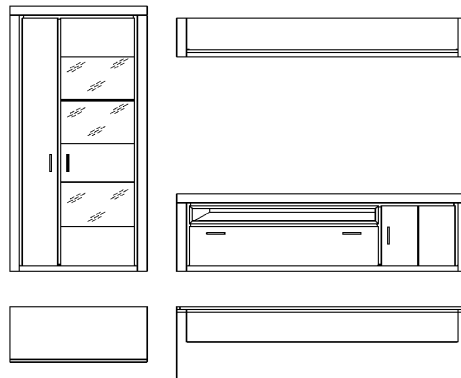

Vorschlag 12904

Breite 321,6 cm
Höhe 186,0 cm
Tiefe 53,6 cm

bestehend aus:
129 115 Highboard
129 603 Lowboard
129 890 Hängepaneel

ohne Beleuchtung

PG 1 4.303,-

optionales Zubehör gegen Aufpreis

195 006 LED Einbaubel. 129 115	165,-
195 005 LED Einbaubel. 129 603	150,-
195 008 LED Einbaubel. 129 890	313,-
101 003 EVG 60 Watt	163,-
101 004 Funkdimmer 60 Watt	183,-
195 145 strukturierte RW 129 115	201,-
195 400 Kabelm. Inkl. All ON/OFF	313,-

Vorschlag 12905

Breite 307,6 cm
Höhe 188,0 cm
Tiefe 53,6 cm

bestehend aus:
129 303 Vitrine
129 603 Lowboard
129 882 Wandbord

ohne Beleuchtung

PG 1 4.420,-

optionales Zubehör gegen Aufpreis

195 001 LED Einbaubel. 129 303	96,-
101 013 RW-Glasbodenbel. 129 303	87,-
195 005 LED Einbaubel. 129 603	150,-
195 052 LED Unterbaubel. 129 882	203,-
101 003 EVG 60 Watt	163,-
101 004 Funkdimmer 60 Watt	183,-
195 146 strukturierte RW 129 303	255,-
195 400 Kabelm. Inkl. All ON/OFF	313,-