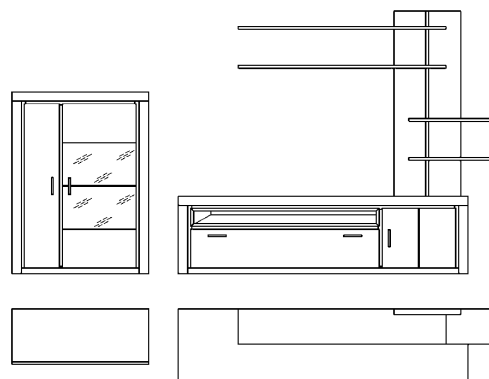

Vorschlag 12905

Breite 307,6 cm
Höhe 188,0 cm
Tiefe 53,6 cm

bestehend aus:
129 303 Vitrine
129 603 Lowboard
129 882 Wandbord

ohne Beleuchtung

PG 1 4.420,-

optionales Zubehör gegen Aufpreis

195 001 LED Einbaubel. 129 303	96,-
101 013 RW-Glasbodenbel. 129 303	87,-
195 005 LED Einbaubel. 129 603	150,-
195 052 LED Unterbaubel. 129 882	203,-
101 003 EVG 60 Watt	163,-
101 004 Funkdimmer 60 Watt	183,-
195 146 strukturierte RW 129 303	255,-
195 400 Kabelm. Inkl. All ON/OFF	313,-

Vorschlag 12906

Breite 321,6 cm
Höhe 186,0 cm
Tiefe 53,6 cm

bestehend aus:
129 114 Highboard
129 603 Lowboard
129 890 Hängepaneel

ohne Beleuchtung

PG 1 3.858,-

optionales Zubehör gegen Aufpreis

101 013 RW-Glasbodenbel. 129 114	87,-
195 005 LED Einbaubel. 129 603	150,-
195 008 LED Einbaubel. 129 890	313,-
101 003 EVG 60 Watt	163,-
101 004 Funkdimmer 60 Watt	183,-
195 144 strukturierte RW 129 114	170,-
195 400 Kabelm. Inkl. All ON/OFF	313,-