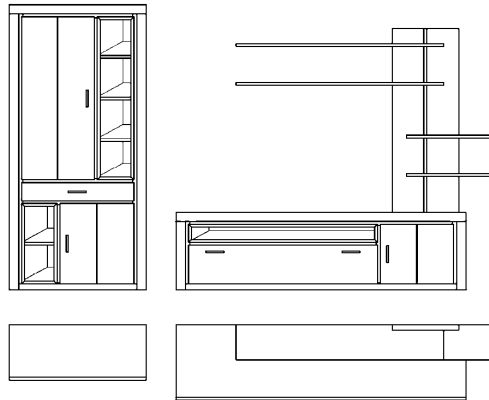

VORZUG V12901

Breite 321,6 cm
Höhe 202,8 cm
Tiefe 53,6 cm

bestehend aus:
129 305 Schrank
129 603 Lowboard
129 890 Hängepaneel

VORZUGSPREIS

ohne Beleuchtung

PG 1 3.999,-

optionales Zubehör gegen Aufpreis

195 009	LED Einbaubel. 129 305	333,-
195 005	LED Einbaubel. 129 603	150,-
195 008	LED Einbaubel. 129 890	313,-
101 003	EVG 60 Watt	163,-
101 004	Funkdimmer 60 Watt	183,-
195 149	strukturierte RW 129 305	290,-
195 400	Kabelm. Inkl. All ON/OFF	313,-

VORZUG V12902

Breite 342,4 cm
Höhe 188,0 cm
Tiefe 53,6 cm

bestehend aus:
129 300 Vitrine
129 601 Lowboard
129 113 Highboard
129 881 Wandbord