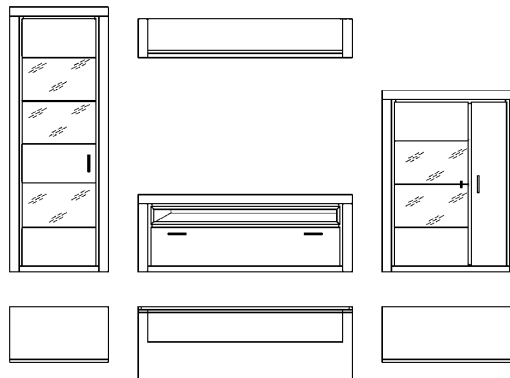

VORZUG V12901

Breite 321,6 cm
Höhe 202,8 cm
Tiefe 53,6 cm

bestehend aus:
129 305 Schrank
129 603 Lowboard
129 890 Hängepaneel

VORZUGSPREIS

ohne Beleuchtung

PG 1 3.999,-

optionales Zubehör gegen Aufpreis

195 009	LED Einbaubel. 129 305	333,-
195 005	LED Einbaubel. 129 603	150,-
195 008	LED Einbaubel. 129 890	313,-
101 003	EVG 60 Watt	163,-
101 004	Funkdimmer 60 Watt	183,-
195 149	strukturierte RW 129 305	290,-
195 400	Kabelm. Inkl. All ON/OFF	313,-

VORZUG V12902

Breite 342,4 cm
Höhe 188,0 cm
Tiefe 53,6 cm

bestehend aus:
129 300 Vitrine
129 601 Lowboard
129 113 Highboard
129 881 Wandbord

VORZUGSPREIS

ohne Beleuchtung

PG 1 3.999,-

optionales Zubehör gegen Aufpreis