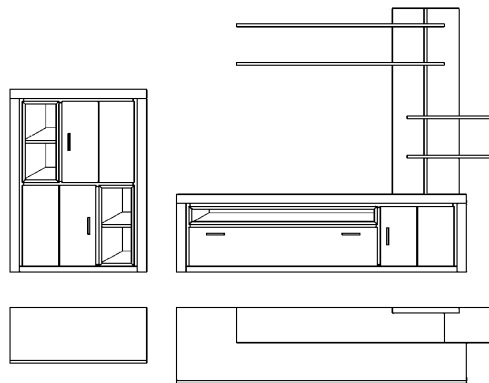

Vorschlag 12904

Breite 321,6 cm
Höhe 186,0 cm
Tiefe 53,6 cm

bestehend aus:
129 115 Highboard
129 603 Lowboard
129 890 Hängepaneel

ohne Beleuchtung

PG 1 4.303,-

optionales Zubehör gegen Aufpreis

195 006 LED Einbaubel. 129 115	165,-
195 005 LED Einbaubel. 129 603	150,-
195 008 LED Einbaubel. 129 890	313,-
101 003 EVG 60 Watt	163,-
101 004 Funkdimmer 60 Watt	183,-
195 145 strukturierte RW 129 115	201,-
195 400 Kabelm. Inkl. All ON/OFF	313,-

Vorschlag 12905

Breite 307,6 cm
Höhe 188,0 cm
Tiefe 53,6 cm

bestehend aus:
129 303 Vitrine
129 603 Lowboard
129 882 Wandbord