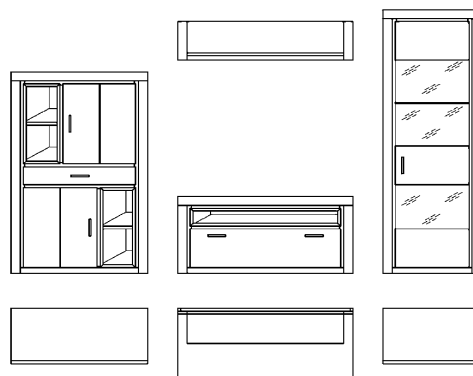

VORZUG V12901

Breite 321,6 cm
Höhe 202,8 cm
Tiefe 53,6 cm

bestehend aus:
129 305 Schrank
129 603 Lowboard
129 890 Hängepaneel

VORZUGSPREIS

ohne Beleuchtung

PG 1 3.999,-

optionales Zubehör gegen Aufpreis

195 009	LED Einbaubel. 129 305	333,-
195 005	LED Einbaubel. 129 603	150,-
195 008	LED Einbaubel. 129 890	313,-
101 003	EVG 60 Watt	163,-
101 004	Funkdimmer 60 Watt	183,-
195 149	strukturierte RW 129 305	290,-
195 400	Kabelm. Inkl. All ON/OFF	313,-

VORZUG V12902

Breite 342,4 cm
Höhe 188,0 cm
Tiefe 53,6 cm

bestehend aus:
129 300 Vitrine
129 601 Lowboard
129 113 Highboard
129 881 Wandbord

VORZUGSPREIS

ohne Beleuchtung

PG 1 3.999,-

optionales Zubehör gegen Aufpreis

Vorschlag 12903

Breite 316,6 cm
Höhe 188,0 cm
Tiefe 53,6 cm

bestehend aus:
129 119 Highboard
129 600 Lowboard
129 301 Vitrine
129 880 Wandbord

ohne Beleuchtung

PG 1 4.987,-

optionales Zubehör gegen Aufpreis