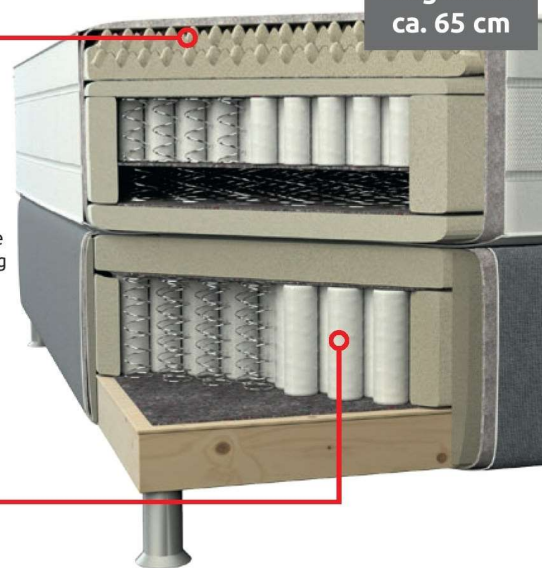

MATRATZE: MA 765 Periletto First Class

- Aufeinander abgestimmtes Liegesystem durch Doppelfederkern-Aufbau
  - Luxury-Comfort-Federkern bietet eine hohe Stützkraft im unteren Teil der Matratze
  - 1000 Federn Micro-Taschenfederkern mit verlängertem Federweg, sorgt für eine bessere Einsinktiefe im Schulter- und Beckenbereich, sowie eine hohe Punktlastelastizität
- Integrierter Topper durch Mehrzonen Kaltschaumplatte mit Auflagepunkten, für eine optimale Anpassungsfähigkeit, ausgezeichnete Druckentlastung und ideale Belüftung
- Eine zusätzliche Schaumabdeckung sorgt für ein angenehmes Liegegefühl
- Hochwertiger Bezug mit plastischer Einnadelsteppung und Klimaband zur optimalen Belüftung
- Hoher Hygienekomfort - Bezug ist durch 4-seitigen Reißverschluss abnehmbar und waschbar bis 60°
- 4 Matratzengriffe ermöglichen ein leichtes Drehen
- Matratzenhöhe: ca. 30 cm

Unterbau: 1000 Federn-Taschenfederkern

- Taschenfederkern für eine erhöhte Punktlastelastizität und bessere Einsinktiefe der Obermatratze
- Die flexiblen 1000 Federn Taschenfedern sorgen für eine optimale Stützung und bessere Anpassungsfähigkeit
- Hochwertiger und stabiler Massivholzrahmen
- Besseres Schlafklima durch CLIMABOX (Abbildung hat nur Beispielcharakter)
- Unterbau serienmäßig mit antirutsch-Einsatz
- Mit Bettkastenfunktion erhältlich
- Höhe: ca. 25 cm

Optional
auch mit
Bettkasten
erhältlich

**anti
rutsch**

Unterbau serienmäßig
mit **antirutsch**-Einsatz
ausgerüstet.

**CLIMA
BOX**

Besseres Schlafklima durch
CLIMABOX im Unterbau.
(Abbildung nur Beispielcharakter)